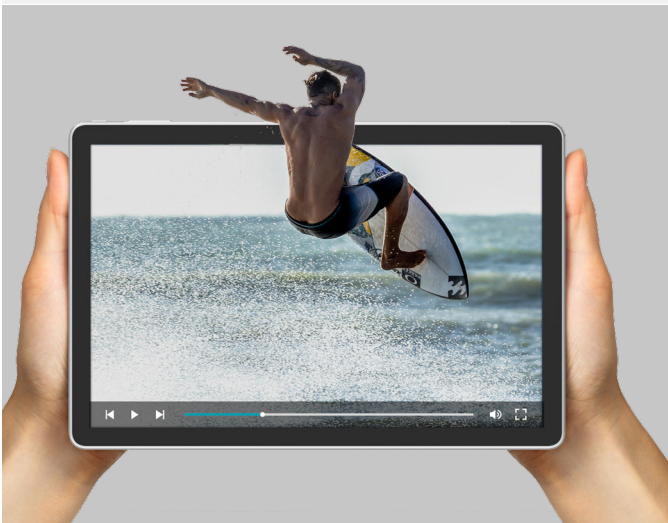

ADOC T20

Tablet 10.1"

Redes
2G, 3G y 4G

SO
Android 14

Pantalla táctil
10,1"

Certificación
Google (GMS)

Cámara trasera 13 Mpx

Nuestra tablet está equipada con una cámara trasera de 13 Mpx, ideal para capturar fotos y videos con gran claridad y detalle, siempre lista para inmortalizar tus momentos importantes.

Ligera y fácil de manejar

Su diseño de 10,1" combina una pantalla amplia con un formato ligero y equilibrado, facilitando un uso cómodo tanto en movilidad como en entornos de trabajo o estudio.

Reproducción de alta definición

Nuestra tablet ofrece reproducción en alta definición, garantizando una experiencia visual nítida y envolvente para disfrutar de videos, juegos y contenido multimedia con la mejor calidad.

Especificaciones	
FORMATO	Tablet
REDES	GSM 900/1800 MHz UMTS 900/2100 MHz LTE 1/3/7/8/20/28/38
IDIOMA	Español, Inglés, Portugués, Catalán, Gallego y Euskera (entre otros)
ANTENA	Integrada dentro del terminal
PROCESADOR	CPU: T616 Arm 2XCortex-A75+6XCortex-A55 a 2.0GHz/1.6GHz GPU: G57 1Core@650MHZ
SISTEMA OPERATIVO	SO: Android 16 GMS: compatible con servicios y aplicaciones de Google Actualizaciones de software y parches de seguridad vía GOTA (Google over the air) hasta 5 años. Listado: Zero touch
DIMENSIONES	238.7* 158* 8.3 mm
PESO	482,7 g
PANTALLA	Tamaño: 10,1" Tipo: IPS Resolución: 1920 * 1200 y 280 nits Multi-táctil capacitiva
CONECTIVIDAD	Bluetooth® 5.0 Wifi 802.11 a/b/g/n/ac, bandas 2,4 GHz/5GHz Funcionalidad Hotspot NFC ISO14443A + NDEF
CONECTORES	1* Jack 3.5 para uso con auriculares 2* Ranura tarjeta Nano (4FF) 1* Ranura tarjeta microSD
CÁMARA	Cámara Frontal de 5 Mpx Cámara trasera de 13 Mpx Flash trasero
MEMORIA	Memoria RAM: 4 GB LPDDR4X Memoria ROM: 64 GB Compatible con memoria microSD hasta 512 GB
AUDIO	1 Micrófono integrado 2 Altavoces integrados 0,8W de 8Ω Controladora de audio integrada