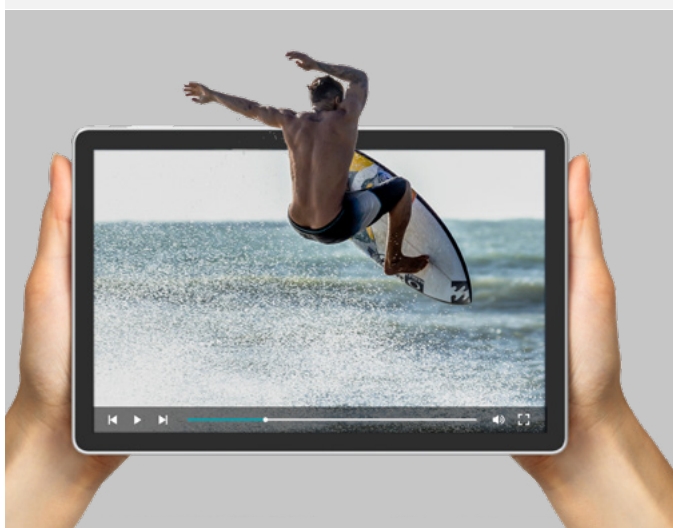

### Cámara trasera 13 Mpx

Nuestra tablet está equipada con una cámara trasera de 8 Mpx, ideal para capturar fotos y videos con gran claridad y detalle, siempre lista para inmortalizar tus momentos importantes.

### Ligera y fácil de manejar

Su diseño de 10,1" combina una pantalla amplia con un formato ligero y equilibrado, facilitando un uso cómodo tanto en movilidad como en entornos de trabajo o estudio.

### Reproducción de alta definición

Nuestra tablet ofrece reproducción en alta definición, garantizando una experiencia visual nítida y envolvente para disfrutar de videos, juegos y contenido multimedia con la mejor calidad.