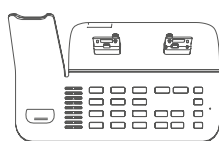

SERVICIOS SOPORTADOS	HD Voice y VoLTE SMS Funcionalidades de llamada: rellamada, puesta en espera, transferencia y conferencia hasta 6 participantes Servicios de llamada: marcación fija, desvío de llamada, llamada en espera, bloqueo de llamadas Soporta servidores LDAP Actualización de SW vía FOTA
CERTIFICACIONES	GCF, GMS, CE y RoHS (entre otros)

ESPECIFICACIONES TECLADO BASE

DIMENSIONES Y PESO	Dimensiones base: 295*170*48 mm (aprox.) Peso aprox: 800gr (aprox.)
CONECTORES BASE	Pines de carga/conectividad Conector de carga tipo C. Conector RJ9 2 puertos USB Tipo A
TECLADO BASE	Teclado alfanumérico Colgar/Descolgar Ajuste de volumen 4 teclas de funcionalidad configurables
CERTIFICACIONES	CE y RoHS

CONTENIDO

PAQUETE DE VENTA	1. Unidad principal (Tablet) 2. Soporte con teclado 3. Auricular 4. Tornillos y llave 5. Cargador 6. Cable USB Tipo C 7. Pin de expulsión 8. Carta de garantía

1

2

3

4

5

6

7

8