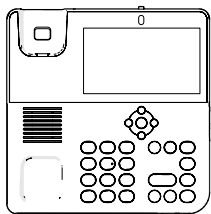

Teclas dedicadas de funcionalidad de llamada
(en espera, transferencia, conferencia y rellamada)

Actualización de SW remota via FOTA

ESPECIFICACIONES

GENERAL	Redes: GSM 900/1800 MHz UMTS 900/2100 MHz LTE B1, B3, B7, B20 y B38 Idiomas: Español, Inglés, Portugués, Catalán, Gallego y Euskera Antena: Integrada dentro del terminal Incluye doble micro cancelador de ruido
DIMENSIONES Y PESO	Dimensiones: 190 * 195 * 31 mm Peso: 900 g (aprox.)
PANTALLA	Tamaño: 1 Tamaño: 5" (touch screen) Resolución: 1920*1200 y 280 nits Multi-táctil capacitiva
PROCESADOR	Chipset: Mediatek 6739CW Quad-core 1.5GHz SO: Android 9 Open Source
CONECTIVIDAD	Bluetooth 5.0 Wifi 2,4/5GHz
CONECTORES	Jack 3.5 para uso con auriculares Micro USB para actualización SW Ranura tarjeta SIM Ranura tarjeta microSD Conector de carga jack Conector RJ9
MEMORIA	Memoria RAM: 2GB MB Memoria ROM: 8GB MB Compatible con memoria microSD hasta 128GB
SERVICIOS SOPORTADOS	HD Voice y VoLTE SMS Funcionalidades de llamada: rellamada, puesta en espera, transferencia y conferencia hasta 6 participantes Servicios de llamada: marcación fija, desvío de llamada, llamada en espera, bloqueo de llamadas Actualización de SW via FOTA Posibilidad de instalar APKs

BATERÍA	Tipo: Li-ion Capacidad: 2.100 mAh Tiempo de conversación: 2 horas Tiempo en standby: 24 – 48 horas Tiempo de carga: 2-3 horas Voltaje nominal: 3.7V
OTRAS FUNCIONALIDADES	Herramienta SIM Radio FM Multimedia Email (POP3/IMAP/Exchange) Ranura de seguridad antirrobo Hotspot
CERTIFICACIONES	GCF, CE RoHS
CONTENIDO	<ol style="list-style-type: none"> 1. Unidad principal 2. Auricular 3. Soporte 4. Manual de usuario 5. Cargador 6. Carta de garantía 7. Batería 8. Tornillo y llave Allen 9. Soporte pared